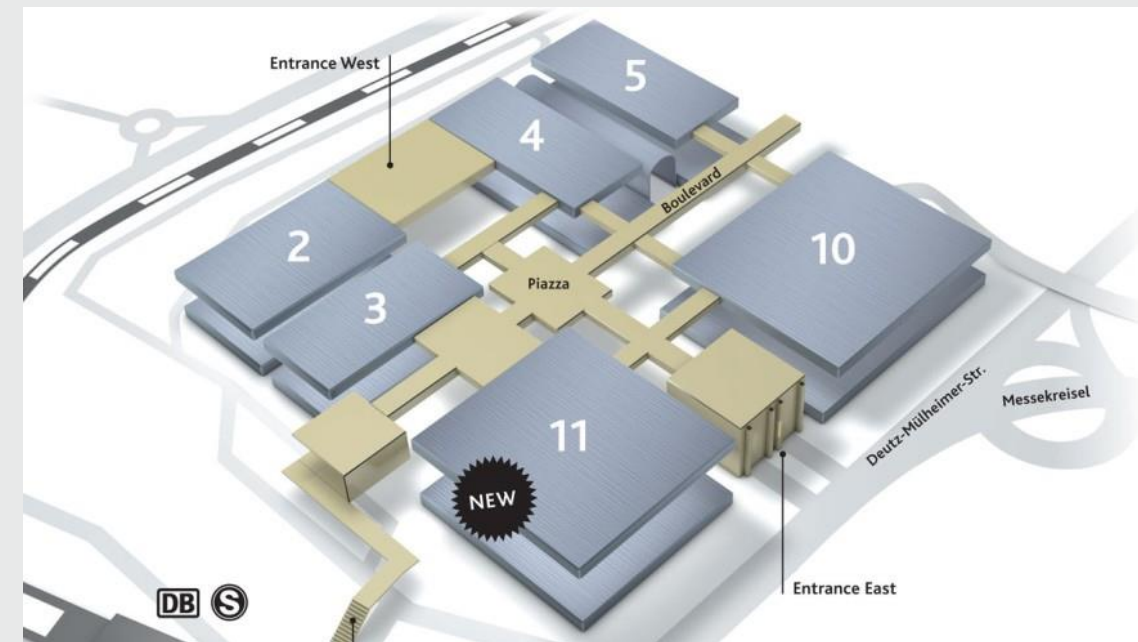

Aree Made in Italy

Koelnmesse Italia organizza delle Aree MADE IN ITALY per le aziende italiane interessate a dare un'alta visibilità ai propri prodotti.

Le aree espositive occuperanno circa 700 m² con stand modulari completamente allestiti. **La metratura minima è 12 m².**

Le aree italiane saranno ubicate nei seguenti padiglioni:

Hall 10.1 - Utensili manuali

Hall 10.2 - Utensili elettrici

Hall 11.1 - Fornitura per l'industria

Hall 11.2 - Fornitura per l'industria/Utensili/Fissaggio