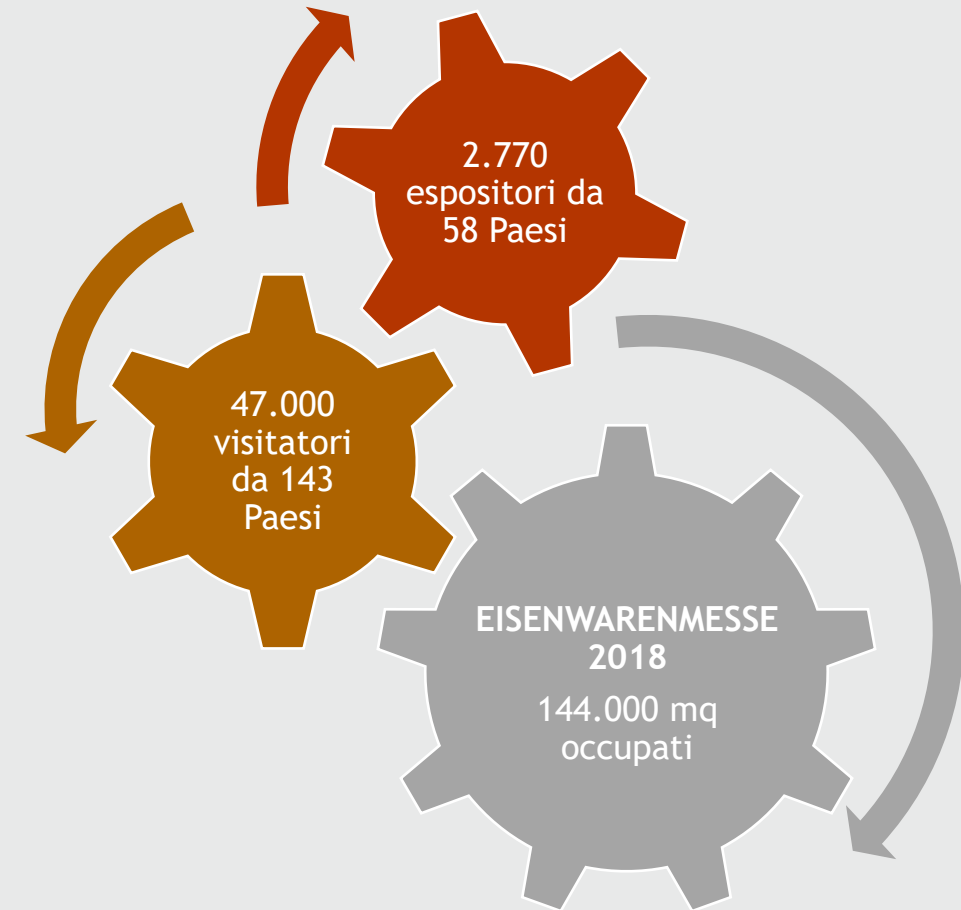

EISENWARENMESSE in breve

QUANDO: 25-28 settembre 2022

DOVE: Colonia (Germania)

ORARI:

- *Per i visitatori*

25-27 settembre 2022 dalle 9:00 alle 18:00

28 settembre 2022 dalle 9:00 alle 17:00

- *Per gli espositori*

25-27 settembre 2022 dalle 8:00 alle 19:00

28 settembre 2022 dalle 8:00 alle 17:00