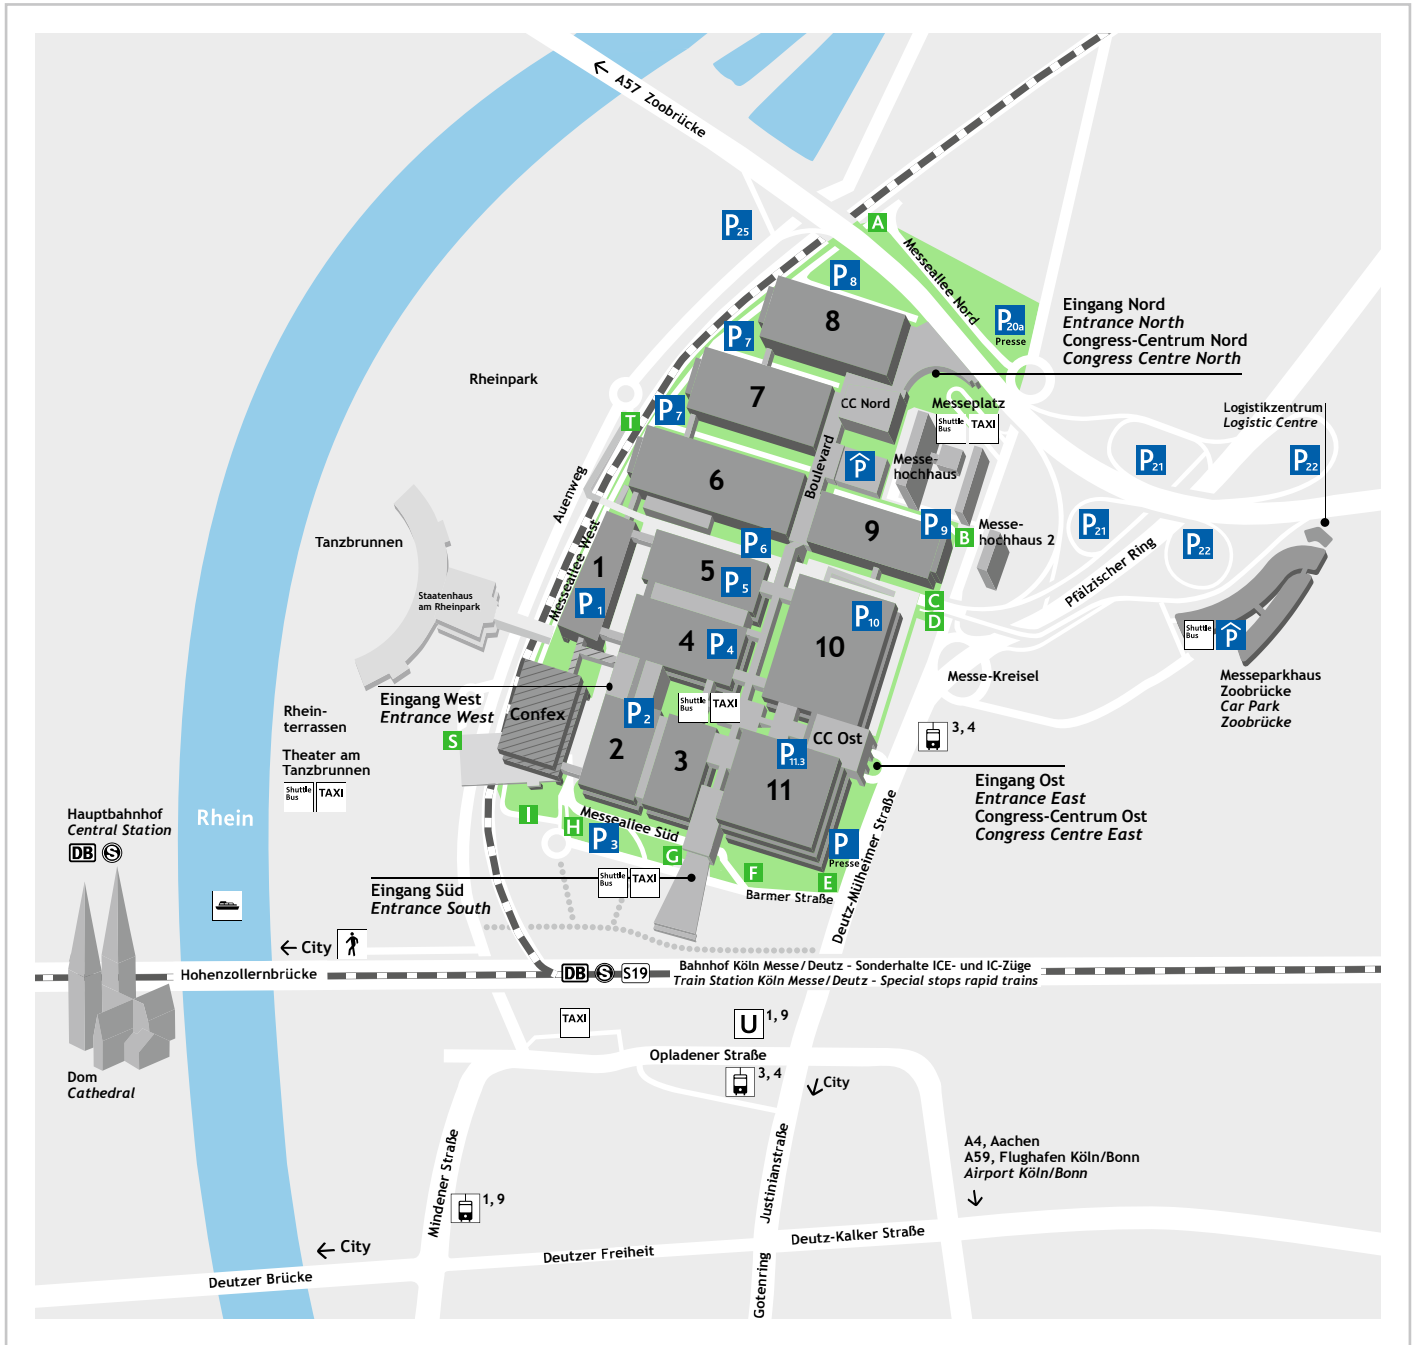

Entdecken Sie die Koelnmesse Discover the Koelnmesse

P
Parkplatz • Parking

P
Parkhaus • Car Park

Shuttle Bus
Pendelbus • Shuttle Bus

TAXI
Taxi • Taxi

Construction Site
Baufeld • Construction Site

DB
Bahnhof • Train Station

S19
S-Bahn Koelnmesse -
Flughafen Köln/Bonn
Suburban Railway from Koelnmesse
to Cologne/Bonn Airport

Tram Stop
Straßenbahnhaltestelle • Tram Stop

U
U-Bahn • Subway

Ferry
Fähre: City/Hbf.
Ferry: City/Central Station

A
Tor • Gate